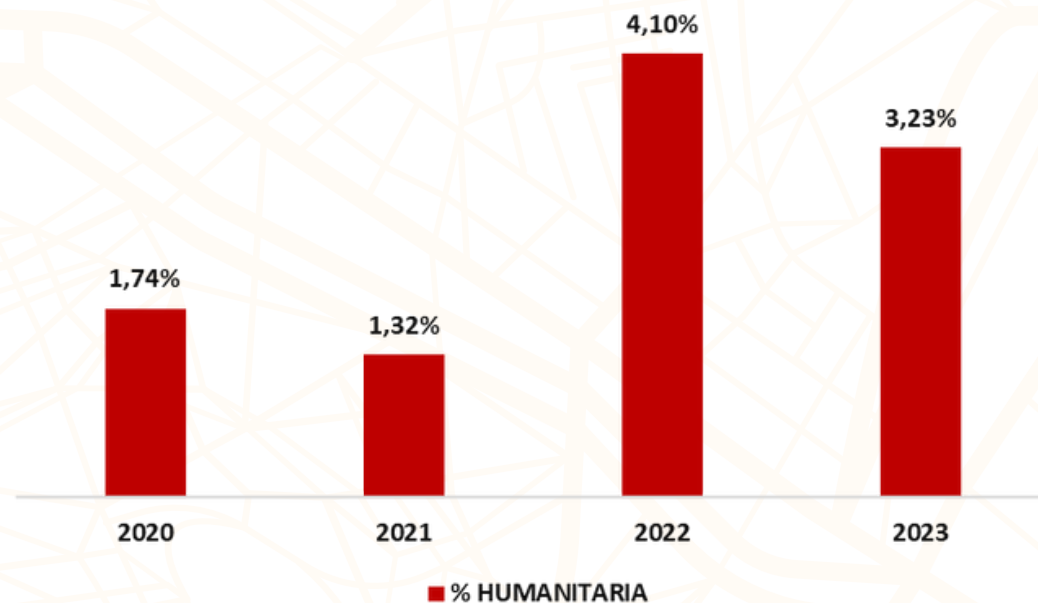

The background of the image is a light beige or cream color, overlaid with a faint, stylized map of Central America and the Caribbean region. The map is composed of thin, light-colored lines that represent the outlines of countries and major geographical features like rivers and coastlines. The text is centered over this map.

CENTROAMÉRICA Y CARIBE

CENTROAMÉRICA Y CARIBE

PROYECTOS

EL SALVADOR	48
GUATEMALA	42
NICARAGUA	15
HONDURAS	8
CUBA	10
HAITÍ	9
R. DOMINICANA	6

Porcentaje de financiación en Centroamérica y Caribe sobre el total de los fondos anuales de cooperación internacional

EVOLUCIÓN DE LA APORTACIÓN ANUAL POR AREA GEOGRÁFICA EN COOPERACIÓN INTERNACIONAL

EVOLUCIÓN DE LA APORTACIÓN ANUAL POR AREA GEOGRÁFICA EN ACCIÓN HUMANITARIA

Porcentaje de financiación en Centroamérica y Caribe sobre el total de los fondos anuales de ayuda humanitaria