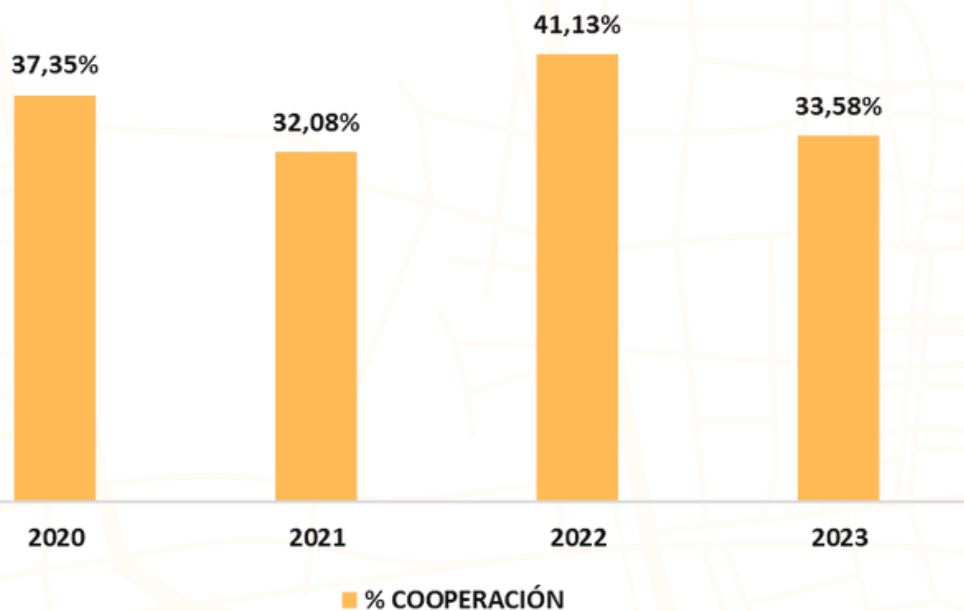

The background of the image is a light beige or cream color, overlaid with a faint, stylized map of Central America and the Caribbean region. The map is composed of thin, light-colored lines that represent the outlines of countries and major geographical features like rivers and coastlines. The text is centered over this map.

CENTROAMÉRICA Y CARIBE

CENTROAMÉRICA Y CARIBE

PROYECTOS

EL SALVADOR	48
GUATEMALA	42
NICARAGUA	15
HONDURAS	8
CUBA	10
HAITÍ	9
R. DOMINICANA	6

Porcentaje de financiación en Centroamérica y Caribe sobre el total de los fondos anuales de cooperación internacional

EVOLUCIÓN DE LA APORTACIÓN ANUAL POR AREA GEOGRÁFICA EN COOPERACIÓN INTERNACIONAL

EVOLUCIÓN DE LA APORTACIÓN ANUAL POR AREA GEOGRÁFICA EN ACCIÓN HUMANITARIA

Porcentaje de financiación en Centroamérica y Caribe sobre el total de los fondos anuales de ayuda humanitaria