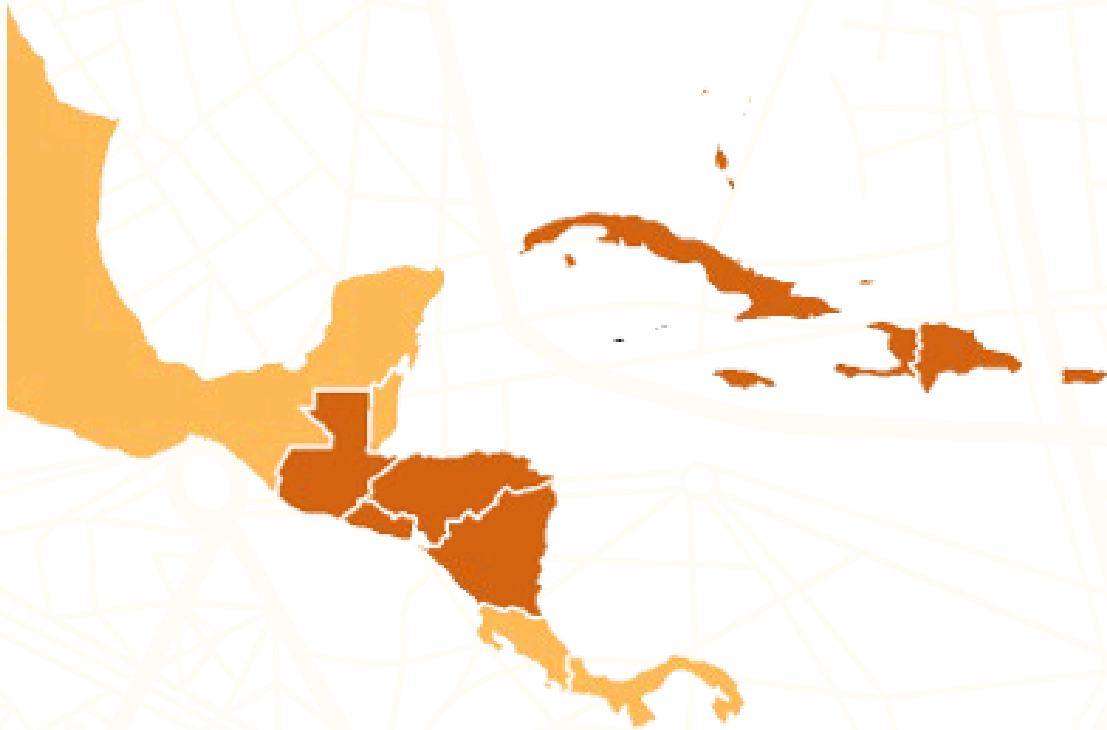

The background of the image is a light beige or cream color, overlaid with a faint, stylized map of Central America and the Caribbean region. The map is composed of thin, light-colored lines that represent the outlines of countries and major geographical features like rivers and coastlines. The text is centered over this map.

CENTROAMÉRICA Y CARIBE

CENTROAMÉRICA Y CARIBE

PROYECTOS

EL SALVADOR	48
GUATEMALA	42
NICARAGUA	15
HONDURAS	8
CUBA	10
HAITÍ	9
R. DOMINICANA	6

Porcentaje de financiación en Centroamérica y Caribe sobre el total de los fondos anuales de cooperación internacional

EVOLUCIÓN DE LA APORTACIÓN ANUAL POR AREA GEOGRÁFICA EN COOPERACIÓN INTERNACIONAL

EVOLUCIÓN DE LA APORTACIÓN ANUAL POR AREA GEOGRÁFICA EN ACCIÓN HUMANITARIA

Porcentaje de financiación en Centroamérica y Caribe sobre el total de los fondos anuales de ayuda humanitaria