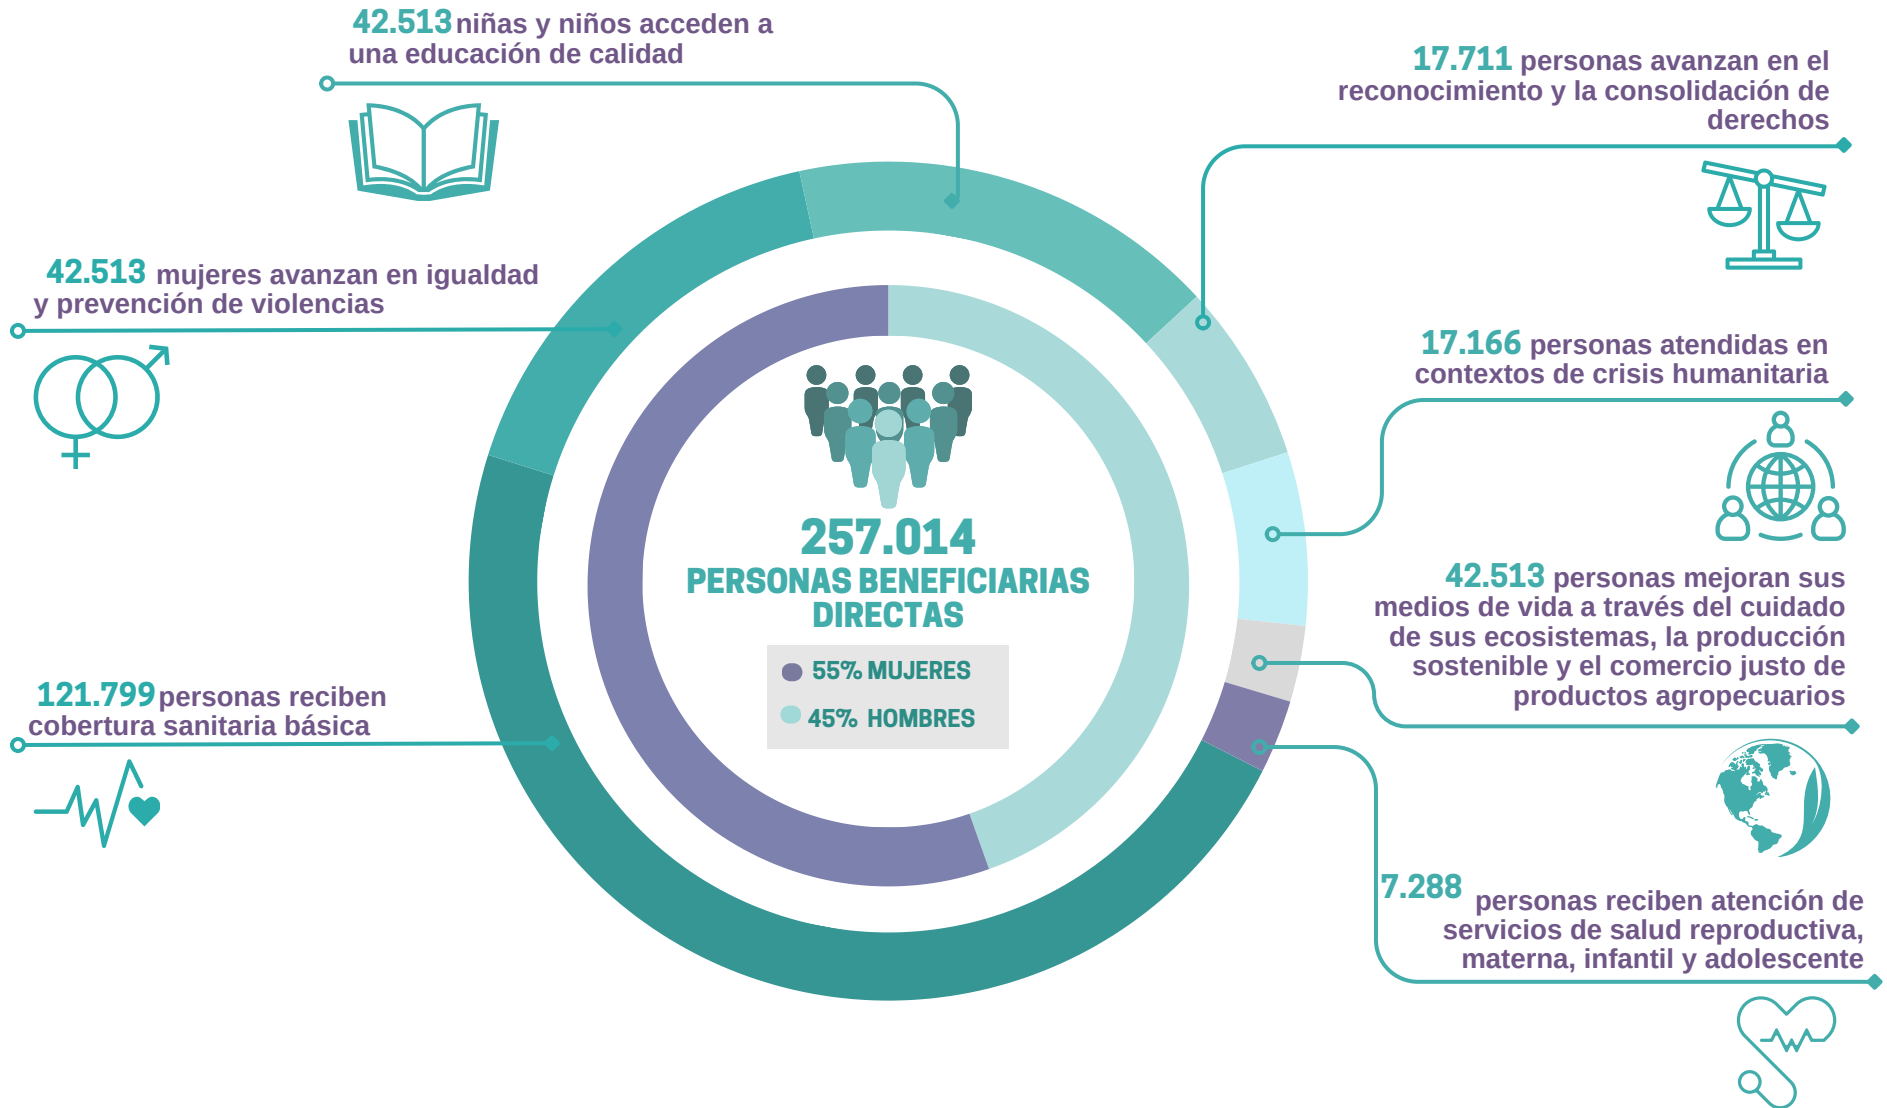

ACTUACIONES LOCALIZADAS

PERÚ

EVOLUCIÓN DE LA APORTACIÓN PARA LA AYUDA AL DESARROLLO

- Cooperación Internacional al Desarrollo
- Acción Humanitaria: Ayuda de emergencia

PROMOCIÓN SOCIAL

- Escuela Campesina de Educación y Salud (ESCAES)

TALLER DE SOLIDARIDAD

- Asociación Jesús Obrero (CCAIJO)
- Servicio Agropecuario para la Investigación y Promoción Económica (SAIPE)

FARMAMUNDI

- Centro de la mujer peruana Flora Tristán
- Asociación Centro de Estudios y Promoción del Desarrollo Andino Amazónico (DESCOCENTRO)
- Centro de la mujer peruana Flora Tristán