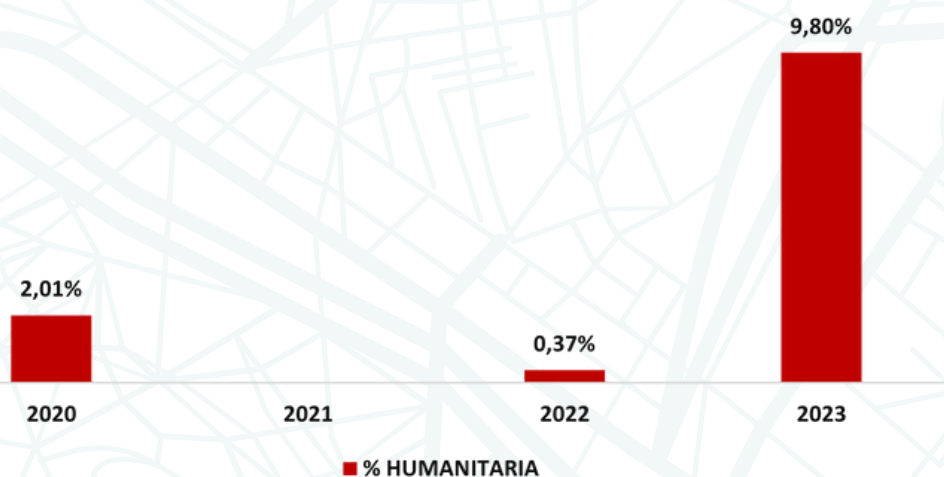

The background of the image is a light green map of South America, overlaid with a white grid pattern. The map shows the continent's outline and major geographical features. The grid consists of both straight and curved lines, creating a complex network across the continent.

AMÉRICA DEL SUR

AMÉRICA DEL SUR

PROYECTOS

VENEZUELA	1
COLOMBIA	36
ECUADOR	16
PERÚ	35
BOLIVIA	40
PARAGUAY	1

EVOLUCIÓN DE LA APORTACIÓN ANUAL POR AREA GEOGRÁFICA EN COOPERACIÓN INTERNACIONAL

Porcentaje de financiación en América del Sur sobre el total de los fondos anuales de cooperación internacional

EVOLUCIÓN DE LA APORTACIÓN ANUAL POR AREA GEOGRÁFICA EN ACCIÓN HUMANITARIA

Porcentaje de financiación en América del Sur sobre el total de los fondos anuales de ayuda humanitaria